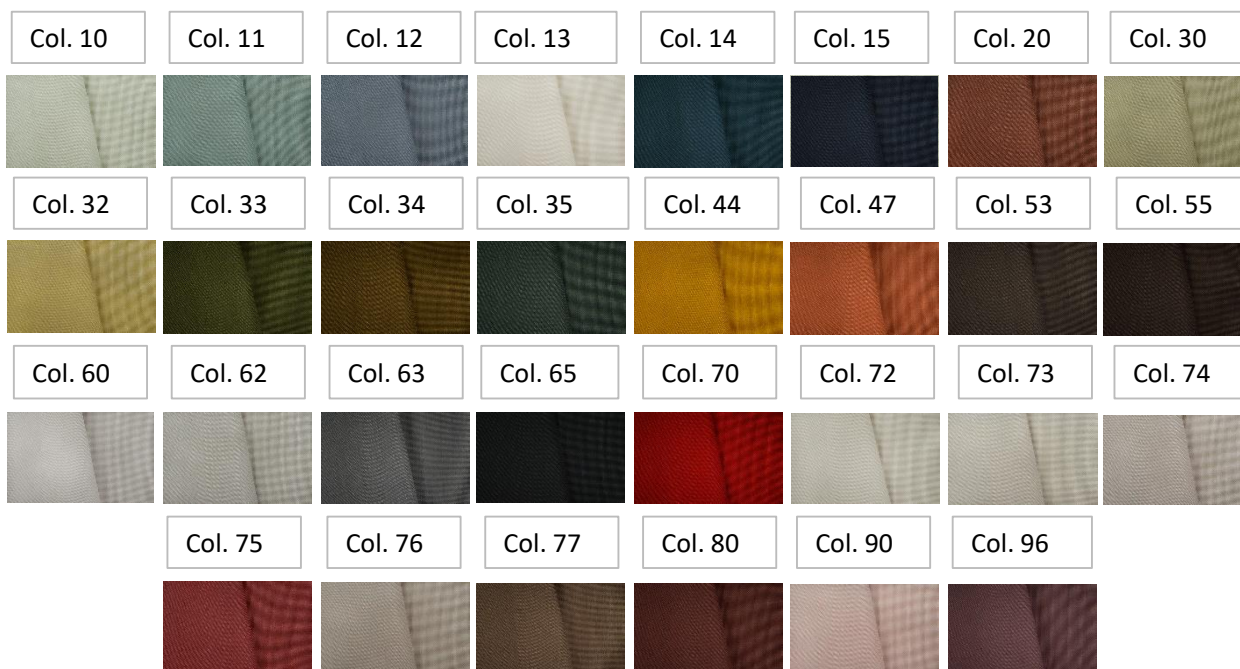

84024 - HAVANE

Laize - Width - Breite - Altezza : 140 cm

Nombre de coloris : 30

Poids - Weight - Gewicht - Peso : 610 g/ml

Composition - Zusammensetzung - Composizione : 100% PES Recyclé

Utilisation - Use - Gebrauch - Uso :